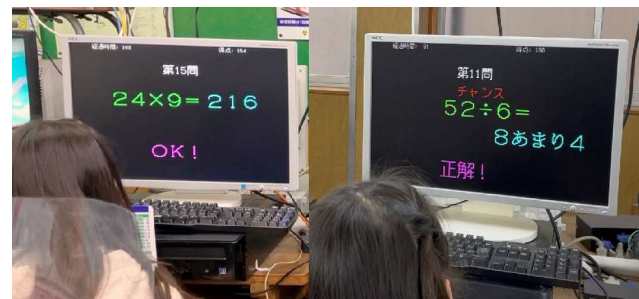

昨年入学の1年生の暗算トレーニング最前線