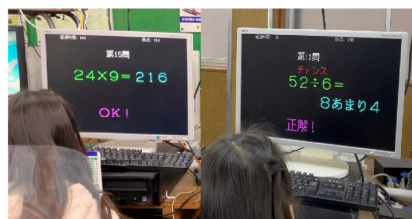

そろばん教室最前線!

暗算トレーニングシステム

2月27日(土) 10時~

3月13日(土) 10時~

2階教室にて

コロナ過でのイベントとなり
飲食の提供は中止します。

学習システム大公開! 見学は自由です!

**当日は、特別割引
入学願書を配布!**