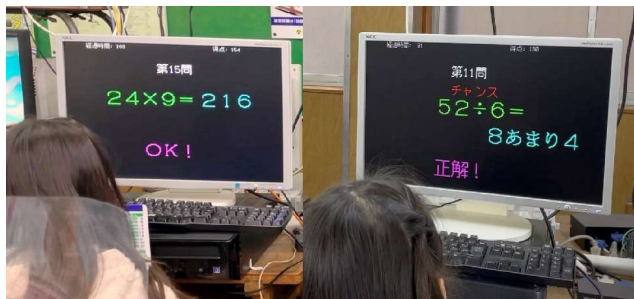

# 教室見学会

& 体験授業  
入学受付

コンピュータ そろばん教室最前線!

# 暗算トレーニングシステム

毎週土曜日 9時～ 2階教室にて

学習システム大公開! 見学は自由です!

当日は、特別割引  
入学願書を配布!

☆特別割引願書の特典☆

入学金 5,000円 → 3,000円

授業料 5,000円 → 3,000円

(4月入学に限り)  
(1カ月分)

昨年入学の1年生の暗算トレーニング最前線

SAT
6 補習 AM 9:00 ~10:00 見学&入学受付
13 見学&体験 AM 9:00 ~11:00 見学&入学受付
20 補習 AM 9:00 ~10:00 見学&入学受付
27 補習 AM 9:00 ~10:00 見学&入学受付