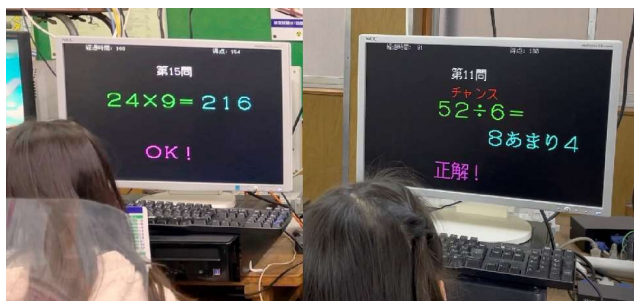

AM 9:00~10:00

入学説明会

& 受付10時

25

補習

AM 9:00
~10:00

見学&体験

コンピュータ そろばん教室最前線!

暗算トレーニングシステム

毎週土曜日 9時~ 2階教室にて 18日は11時まで拡大

学習システム大公開! 見学は 自由です!

現在、特別割引
入学願書を配布!

☆特別割引願書の特典☆

入学金 5,000円 → 3,000円

授業料 5,500円 → 3,500円

(4月入学に限り)

(1カ月分)

昨年入学の1年生の暗算トレーニング最前線

平日の授業の時間に見学&体験できます。

入学願書は階段の所にあります。ご自由にお持ちください。